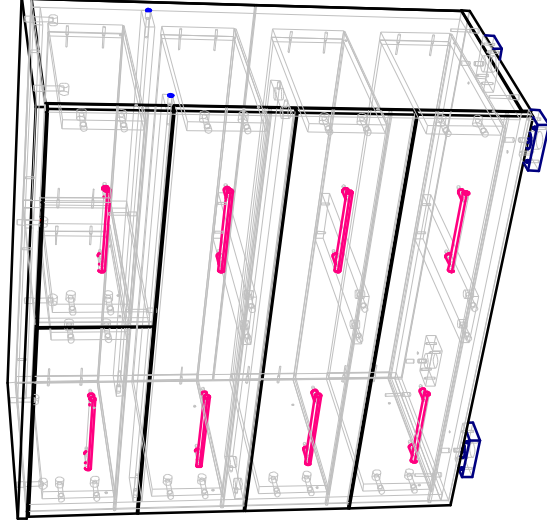

БЕРГ-5.2 КОМОД

Фурнитура

8
Ручка-скоба
26
Шуруп 3,5x40
10
Еврофит 7x50
1
Планка соединительная L=800
32
Стяжка эксцентриковая
4
Стяжка полкодержатель
5ком.
Направляющая L=350
76
Шуруп 3,5x16
4
Шуруп 3,5x30
4
Опора
90
Гвоздь 2x25
1
Ключ шестигранный еврофит

Спецификация

п/п	Наименование	Размер	Кол.
1	Крышка	838x410	1
2	Дно	836x388	1
3	Боковина	782x388	1
4	Боковина	782x388	1
5	Фасад ящика	197x832	3
6/7	Фасад ящика	197x415	2
8	Боковина ящика лев.	351x130	5
9	Боковина ящика прав.	351x130	5
10	Зад. панель ящика	74,5x130	3
11	Зад. панель ящика	336x130	2
12	Планка	350x100	3
13	Перегородка	194x388	1
14	Планка	802x68	1
15	Планка	802x67,5	1
16	Планка	392x70	2
17	Царга	802x124	1
18	Дно ящика (ДВП)	367x357	2
19	Дно ящика (ДВП)	776x357	3
20	3/стенка (ДВП)	832x397	2

Ввиду усовершенствования технологий, изменения конструкции узлов или поступления новых комплектующих, возможны некоторые отклонения по сравнению с данной схемой

Габариты
836x410x836