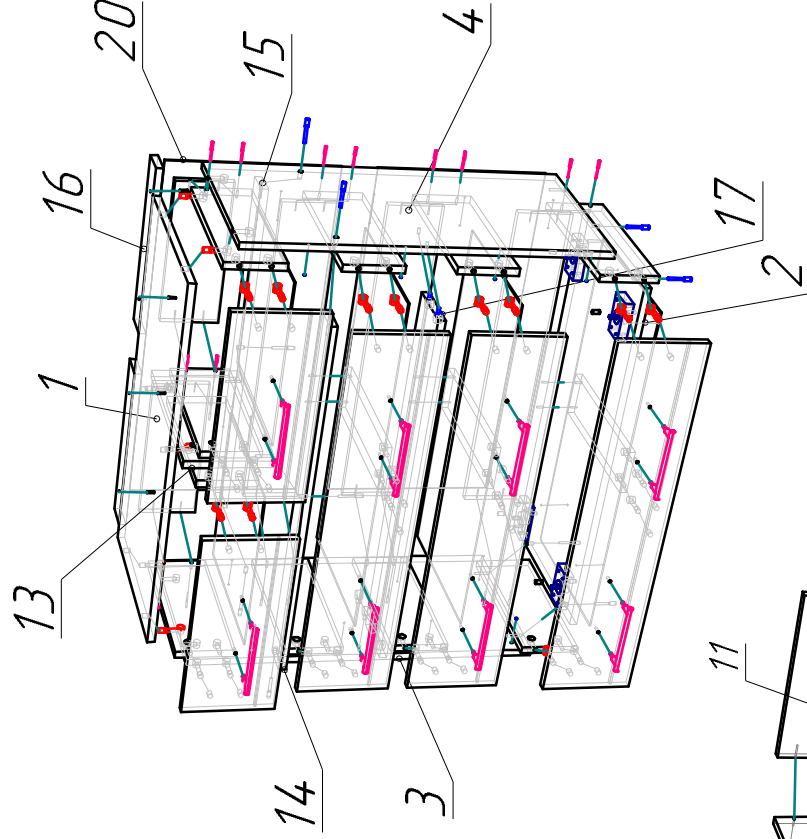

БЕРГ-5.2 КОМОД

Фурнитура

8
Ручка-скоба
26
Шуруп 3,5x40
10
Еврофит 7x50
1
Планка соединительная L=800
32
Стяжка эксцентриковая
4
Стяжка полкодержатель
5ком.
Направляющая L=350
76
Шуруп 3,5x16
4
Шуруп 3,5x30
4
Опора
90
Гвоздь 2x25
1
Ключ шестигранный еврофит

Спецификация

п/п	Наименование	Размер	Кол.
1	Крышка	838x410	1
2	Дно	836x388	1
3	Боковина	782x388	1
4	Боковина	782x388	1
5	Фасад ящика	197x832	3
6/7	Фасад ящика	197x415	2
8	Боковина ящика лев.	351x130	5
9	Боковина ящика прав.	351x130	5
10	Зад. панель ящика	74,5x130	3
11	Зад. панель ящика	336x130	2
12	Планка	350x100	3
13	Перегородка	194x388	1
14	Планка	802x68	1
15	Планка	802x67,5	1
16	Планка	392x70	2
17	Царга	802x124	1
18	Дно ящика (ДВП)	367x357	2
19	Дно ящика (ДВП)	776x357	3
20	3/стенка (ДВП)	832x397	2

Ввиду усовершенствования технологий, изменения конструкции узлов или поступления новых комплектующих, возможны некоторые отклонения по сравнению с данной схемой

Габариты
836x410x836