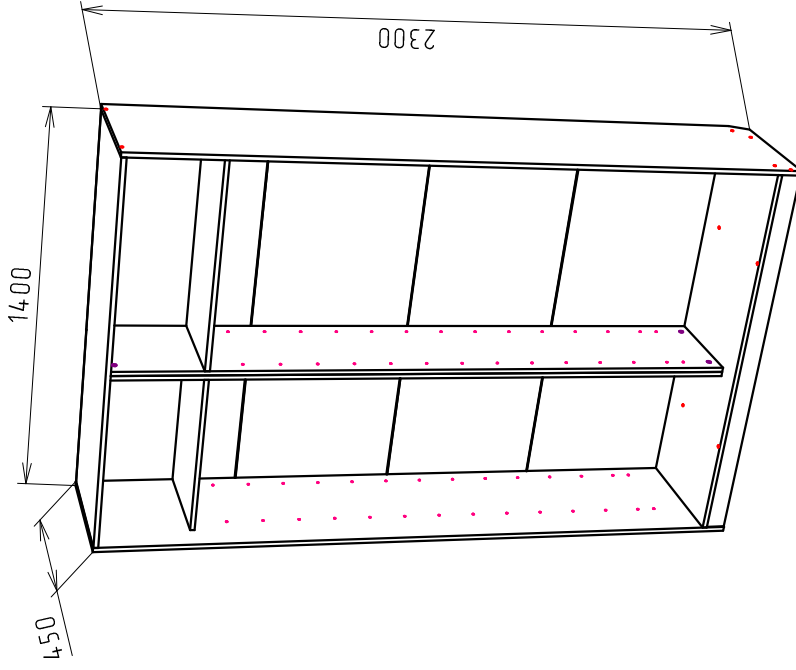

Ввиду усложнения технологии, изменения конструкции узлов или поступления новых комплектующих, возможны некоторые отклонения по сравнению с данной схемой.

## Шкаф-купе

Габариты  
1400x450x2300

### Спецификация

№ п/п	Наименование	Размер	Кол-во
1	Боковина	2297x450	1
2	Боковина	2297x450	1
3	Дно	1368x450	1
4	Крыша	1368x450	1
5	Перегородка	2194x354	1
6	Перегородка	2194x354	1
7	Цоколь	1368x70	2
10	Полка	568x354	1
11	Полка	768x354	1

### ДВП

8	Задняя стенка	554x598	4
9	Задняя стенка	554x798	4