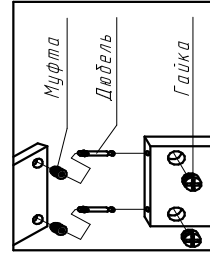

Установка стяжки