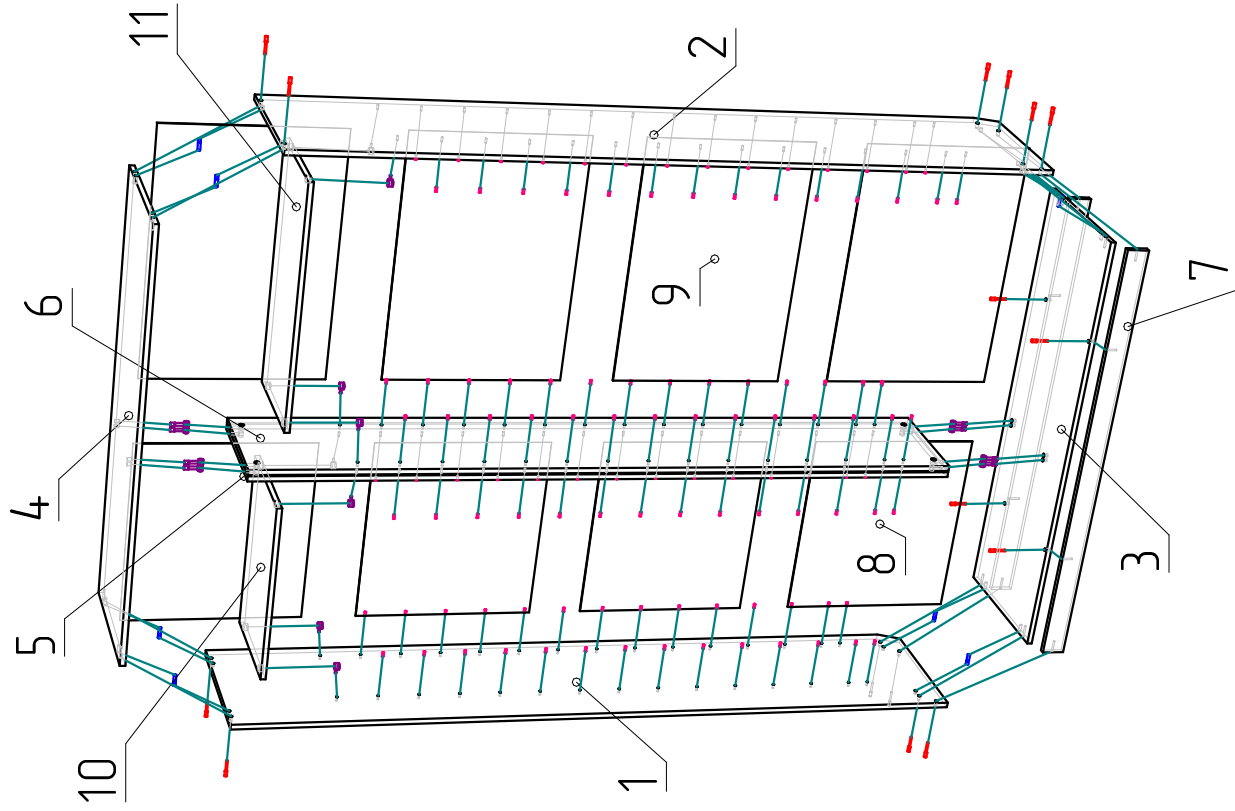

Ввиду усложнения технологии, изменения конструкции узлов или поступления новых комплектующих, возможны некоторые отклонения по сравнению с данной схемой.

## Шкаф-купе

Габариты  
1400x450x2300

### Спецификация

№ п/п	Наименование	Размер	Кол-во
1	Боковина	2297x450	1
2	Боковина	2297x450	1
3	Дно	1368x450	1
4	Крыша	1368x450	1
5	Перегородка	2194x354	1
6	Перегородка	2194x354	1
7	Цоколь	1368x70	2
10	Полка	568x354	1
11	Полка	768x354	1

### ДВП

8	Задняя стенка	554x598	4
9	Задняя стенка	554x798	4