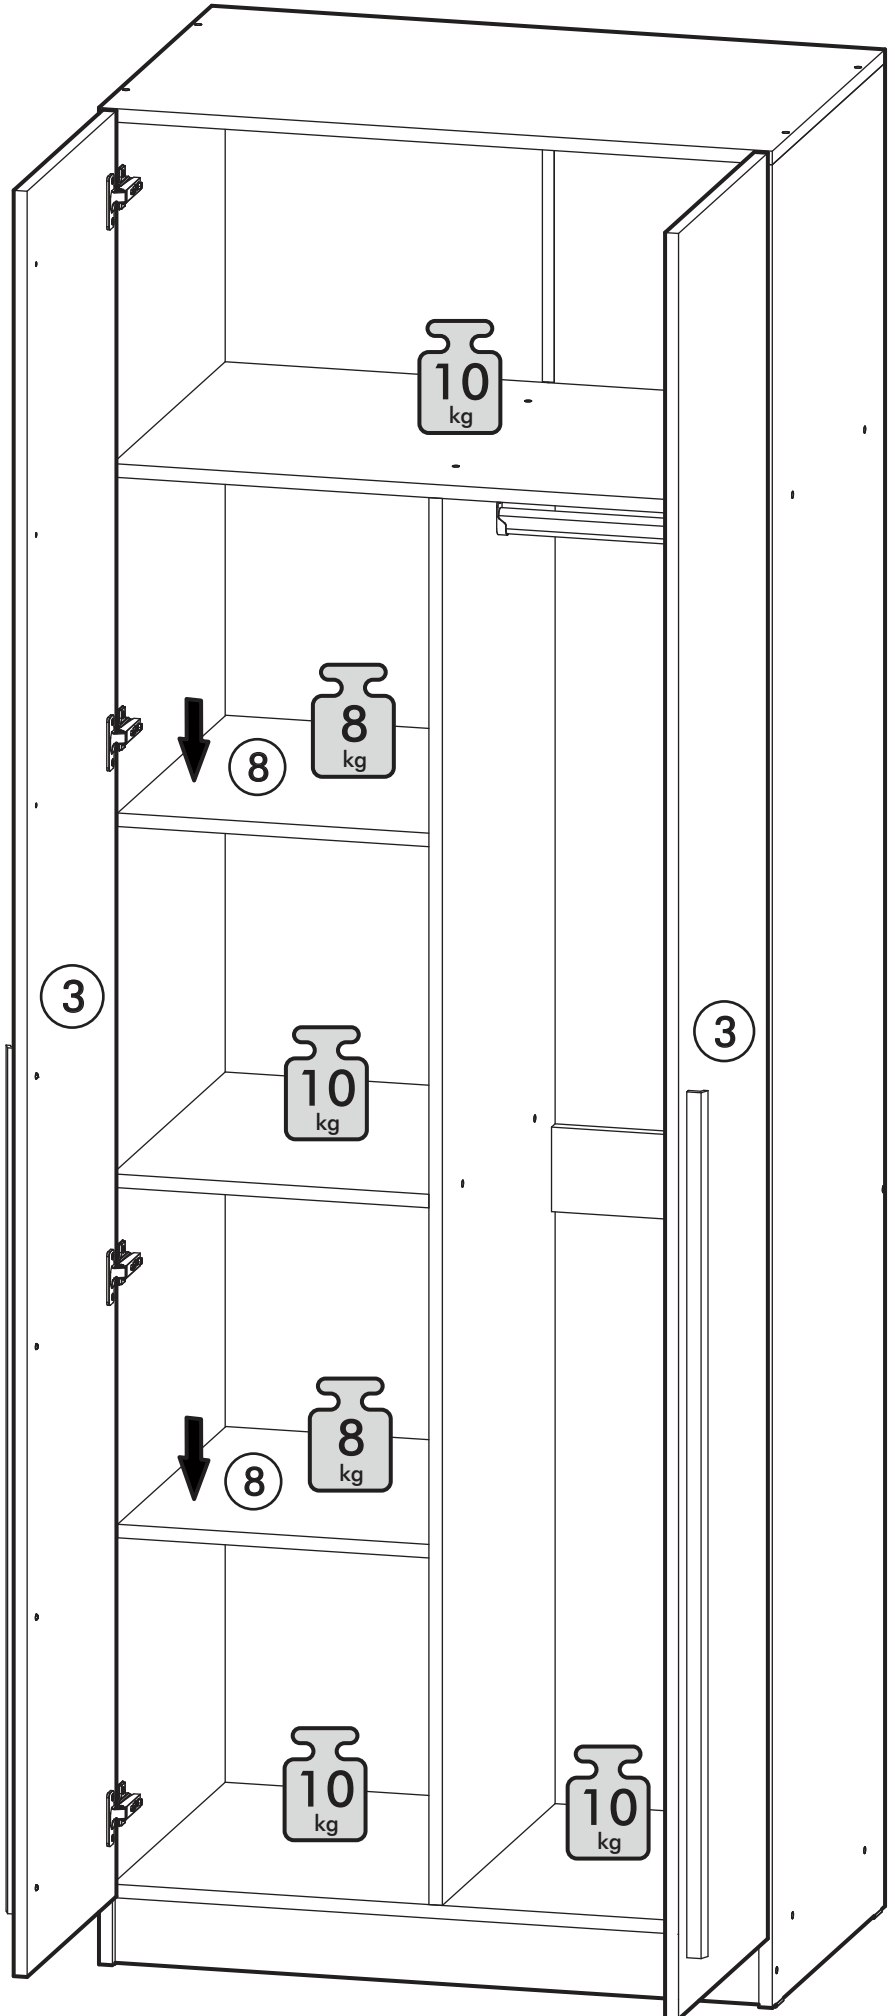

		6,3x50		3,5x16	6,3x13	1,6x25
						
8x		24x	1x	40x	16x	80x
						
24x	6x	2x	4x	8x	2x	
						
8x	1x	11x				

  	AI		 L=mm		
1	Бок левый / Left side	1	2180	500	1/2
2	Бок правый / Right side	1	2180	500	1/2
3	Фасад / Front	2	2112	396	1/2
4	Перегородка / Partition	1	1664	500	1/2
5	Крышка / Cap	1	800	500	2/2
6	Вязка / Binding	2	768	500	2/2
7	Вязка / Binding	1	376	500	1/2
8	Полка / Shelf	2	373	480	2/2
9	Цоколь / Plinth	1	768	80	2/2
10	Усиление / Gain	1	376	100	1/2
11	Задняя стенка / Back wall	2	2112	397	1/2
12	Штанга овал / Barbell	1	372		2/2
13	Соединитель / Connector	1	402		2/2

1.

2.

3.

4.

5.

6.

1 2 3	<b>AI</b>			
<b>1*</b>	Зеркало / Mirror	<b>1</b>	<b>1900</b>	<b>300</b>
				<b>1/1</b>

Внимание! Монтаж зеркал/стекел к фасадам производится самостоятельно на двусторонний скотч и/или кляймеры (входит в комплект).  
**ОБЯЗАТЕЛЬНО** для крепления необходимо использовать монтажный клей «жидкие гвозди» (приобретается отдельно).