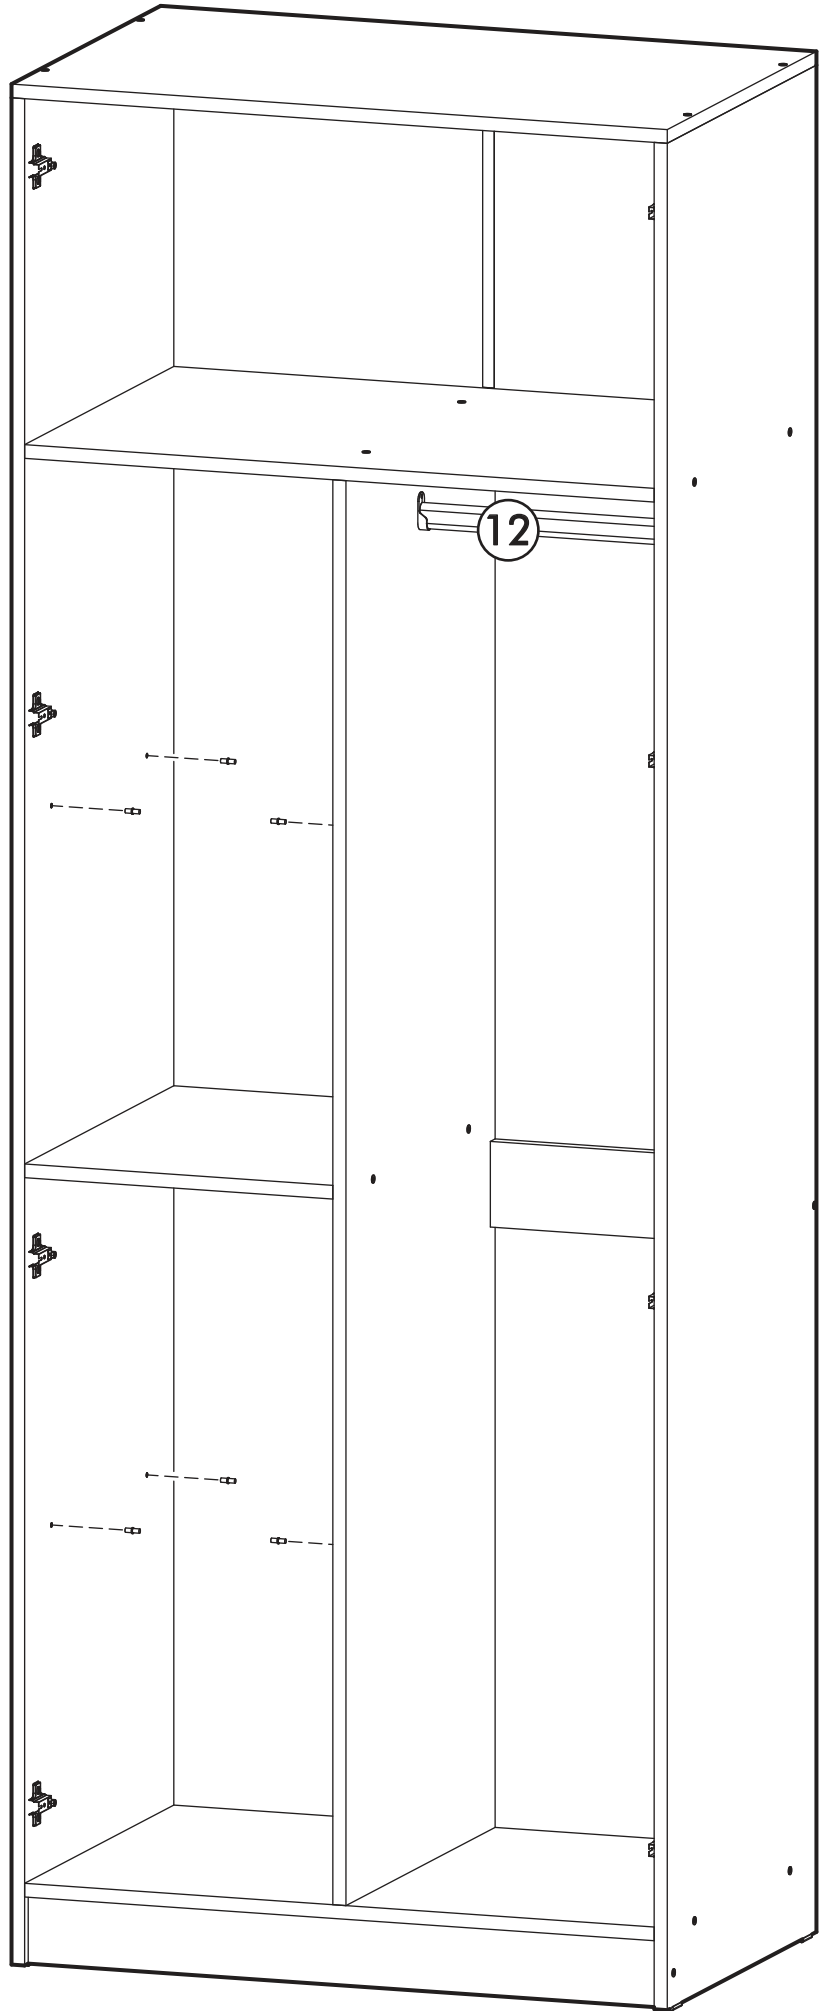

		6,3x50		3,5x16	6,3x13	1,6x25
						
8x		24x	1x	40x	16x	80x
						
24x	6x	2x	4x	8x	2x	
						
8x	1x	11x				

  	AI		 L=mm		
1	Бок левый / Left side	1	2180	500	1/2
2	Бок правый / Right side	1	2180	500	1/2
3	Фасад / Front	2	2112	396	1/2
4	Перегородка / Partition	1	1664	500	1/2
5	Крышка / Cap	1	800	500	2/2
6	Вязка / Binding	2	768	500	2/2
7	Вязка / Binding	1	376	500	1/2
8	Полка / Shelf	2	373	480	2/2
9	Цоколь / Plinth	1	768	80	2/2
10	Усиление / Gain	1	376	100	1/2
11	Задняя стенка / Back wall	2	2112	397	1/2
12	Штанга овал / Barbell	1	372		2/2
13	Соединитель / Connector	1	402		2/2

1.

2.

3.

4.

5.

6.

1 2 3	<b>AI</b>			
<b>1*</b>	Зеркало / Mirror	<b>1</b>	<b>1900</b>	<b>300</b>
				<b>1/1</b>

Внимание! Монтаж зеркал/стекел к фасадам производится самостоятельно на двусторонний скотч и/или кляймеры (входит в комплект).  
**ОБЯЗАТЕЛЬНО** для крепления необходимо использовать монтажный клей «жидкие гвозди» (приобретается отдельно).