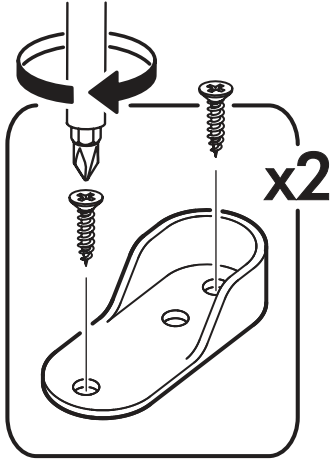

		6,3x50		3,5x16	6,3x13	1,6x25
						
8x		24x	1x	40x	16x	80x
						
24x	6x	2x	4x	8x	2x	
						
8x	1x	11x				

  	AI		 L=mm		
1	Бок левый / Left side	1	2180	500	1/2
2	Бок правый / Right side	1	2180	500	1/2
3	Фасад / Front	2	2112	396	1/2
4	Перегородка / Partition	1	1664	500	1/2
5	Крышка / Cap	1	800	500	2/2
6	Вязка / Binding	2	768	500	2/2
7	Вязка / Binding	1	376	500	1/2
8	Полка / Shelf	2	373	480	2/2
9	Цоколь / Plinth	1	768	80	2/2
10	Усиление / Gain	1	376	100	1/2
11	Задняя стенка / Back wall	2	2112	397	1/2
12	Штанга овал / Barbell	1	372		2/2
13	Соединитель / Connector	1	402		2/2

1.

2.

3.

4.

5.

6.

1 2 3	<b>AI</b>			
<b>1*</b>	Зеркало / Mirror	<b>1</b>	<b>1900</b>	<b>300</b>
				<b>1/1</b>

Внимание! Монтаж зеркал/стекел к фасадам производится самостоятельно на двусторонний скотч и/или кляймеры (входит в комплект).  
**ОБЯЗАТЕЛЬНО** для крепления необходимо использовать монтажный клей «жидкие гвозди» (приобретается отдельно).