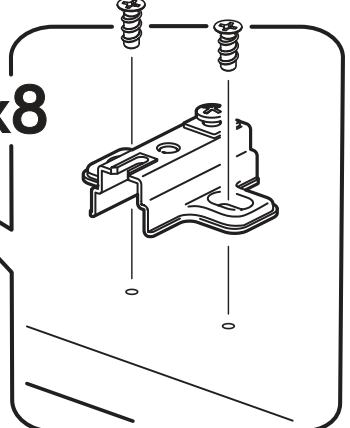

6,3x50		3,5x16	6,3x13	1,6x25
8x		24x	1x	40x	16x	80x
24x	6x	2x	4x	8x	2x	
8x	1x	11x				

   	AI		 L=mm		
1	Бок левый / Left side	1	2180	500	1/2
2	Бок правый / Right side	1	2180	500	1/2
3	Фасад / Front	2	2112	396	1/2
4	Перегородка / Partition	1	1664	500	1/2
5	Крышка / Cap	1	800	500	2/2
6	Вязка / Binding	2	768	500	2/2
7	Вязка / Binding	1	376	500	1/2
8	Полка / Shelf	2	373	480	2/2
9	Цоколь / Plinth	1	768	80	2/2
10	Усиление / Gain	1	376	100	1/2
11	Задняя стенка / Back wall	2	2112	397	1/2
12	Штанга овал / Barbell	1	372		2/2
13	Соединитель / Connector	1	402		2/2

1.