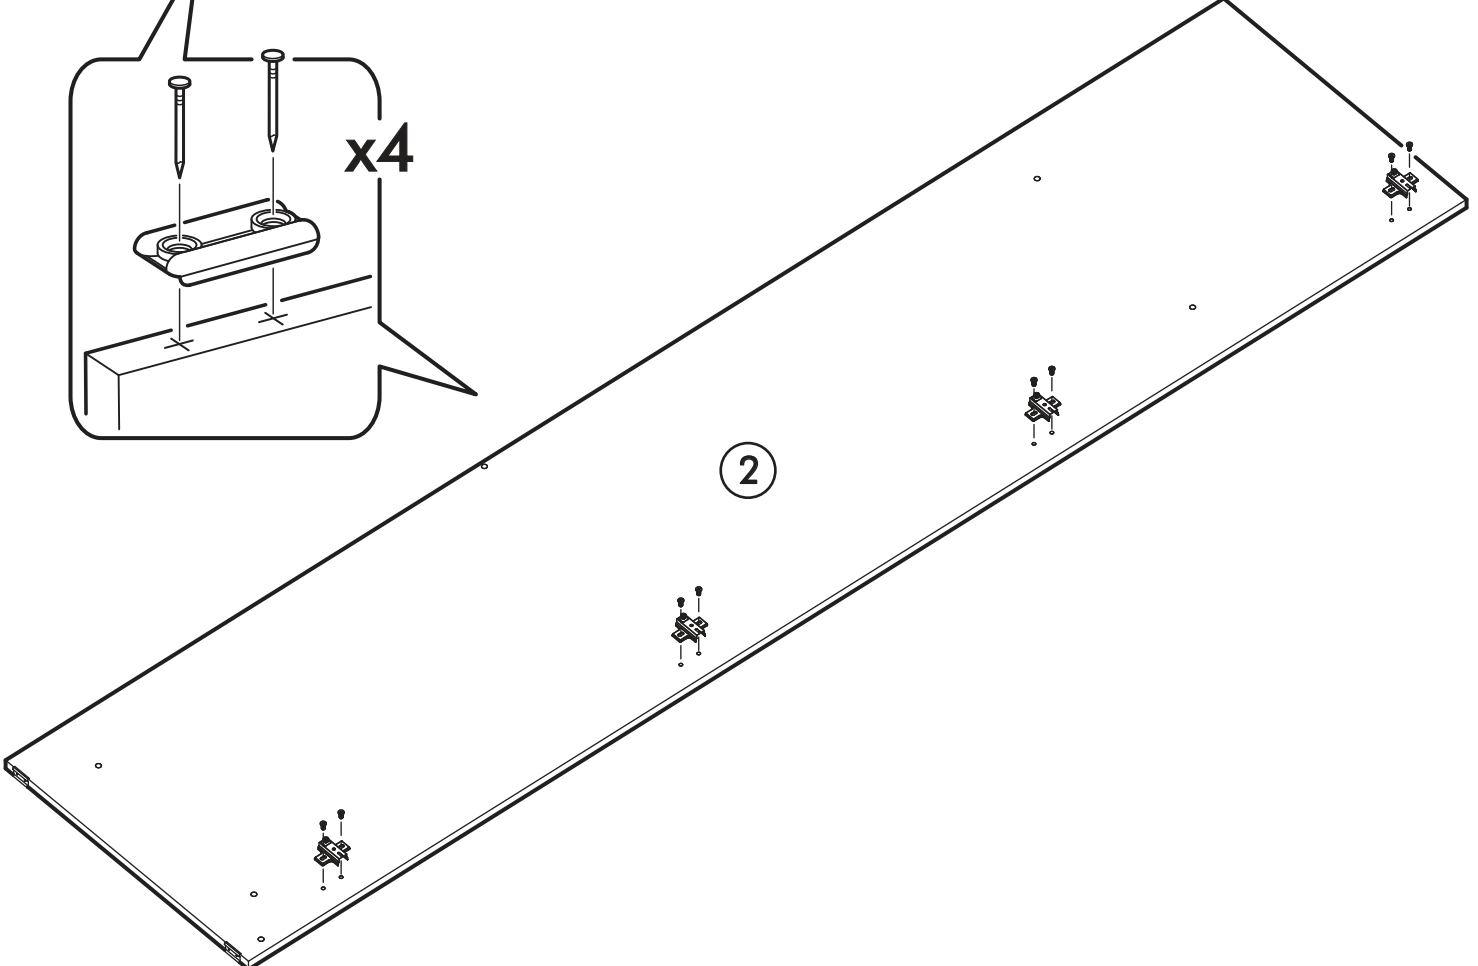

6,3x50		3,5x16	6,3x13	1,6x25
8x		24x	1x	40x	16x	80x
24x	6x	2x	4x	8x	2x	
8x	1x	11x				

   	AI		 L=mm		
1	Бок левый / Left side	1	2180	500	1/2
2	Бок правый / Right side	1	2180	500	1/2
3	Фасад / Front	2	2112	396	1/2
4	Перегородка / Partition	1	1664	500	1/2
5	Крышка / Cap	1	800	500	2/2
6	Вязка / Binding	2	768	500	2/2
7	Вязка / Binding	1	376	500	1/2
8	Полка / Shelf	2	373	480	2/2
9	Цоколь / Plinth	1	768	80	2/2
10	Усиление / Gain	1	376	100	1/2
11	Задняя стенка / Back wall	2	2112	397	1/2
12	Штанга овал / Barbell	1	372		2/2
13	Соединитель / Connector	1	402		2/2

1.