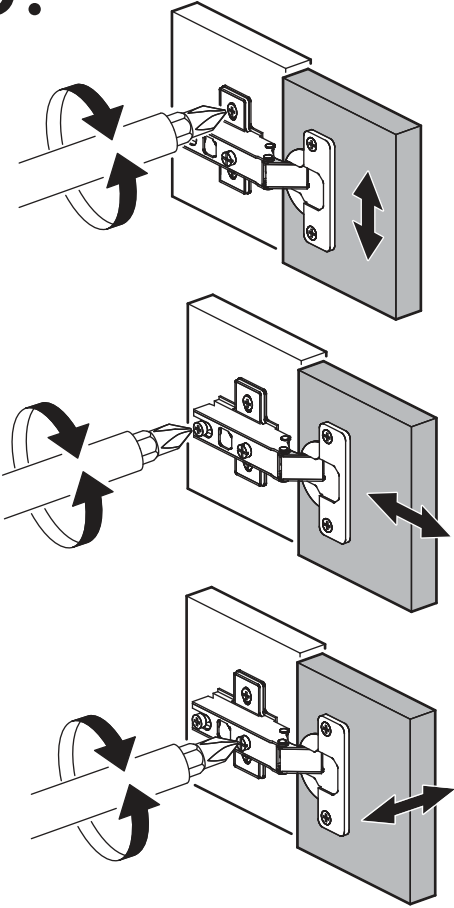

		6,3x50		3,5x16	6,3x13	1,6x25
						
8x		24x	1x	40x	16x	80x
						
24x	6x	2x	4x	8x	2x	
						
8x	1x	11x				

  	AI		 L=mm		
1	Бок левый / Left side	1	2180	500	1/2
2	Бок правый / Right side	1	2180	500	1/2
3	Фасад / Front	2	2112	396	1/2
4	Перегородка / Partition	1	1664	500	1/2
5	Крышка / Cap	1	800	500	2/2
6	Вязка / Binding	2	768	500	2/2
7	Вязка / Binding	1	376	500	1/2
8	Полка / Shelf	2	373	480	2/2
9	Цоколь / Plinth	1	768	80	2/2
10	Усиление / Gain	1	376	100	1/2
11	Задняя стенка / Back wall	2	2112	397	1/2
12	Штанга овал / Barbell	1	372		2/2
13	Соединитель / Connector	1	402		2/2

1.

2.

3.

4.

5.

6.

1 2 3	<b>AI</b>			
<b>1*</b>	Зеркало / Mirror	<b>1</b>	<b>1900</b>	<b>300</b>
				<b>1/1</b>

Внимание! Монтаж зеркал/стекел к фасадам производится самостоятельно на двусторонний скотч и/или кляймеры (входит в комплект).  
**ОБЯЗАТЕЛЬНО** для крепления необходимо использовать монтажный клей «жидкие гвозди» (приобретается отдельно).