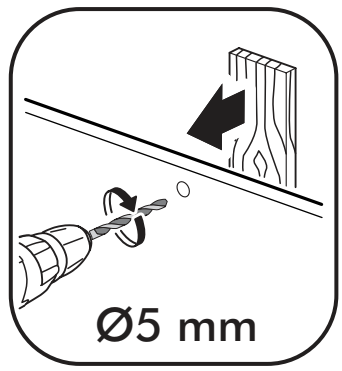

		6,3x50		3,5x16	6,3x13	1,6x25
						
8x		24x	1x	40x	16x	80x
						
24x	6x	2x	4x	8x	2x	
						
8x	1x	11x				

  	AI		 L=mm		
1	Бок левый / Left side	1	2180	500	1/2
2	Бок правый / Right side	1	2180	500	1/2
3	Фасад / Front	2	2112	396	1/2
4	Перегородка / Partition	1	1664	500	1/2
5	Крышка / Cap	1	800	500	2/2
6	Вязка / Binding	2	768	500	2/2
7	Вязка / Binding	1	376	500	1/2
8	Полка / Shelf	2	373	480	2/2
9	Цоколь / Plinth	1	768	80	2/2
10	Усиление / Gain	1	376	100	1/2
11	Задняя стенка / Back wall	2	2112	397	1/2
12	Штанга овал / Barbell	1	372		2/2
13	Соединитель / Connector	1	402		2/2

1.

2.

3.

4.

5.

6.

1 2 3	<b>AI</b>			
<b>1*</b>	Зеркало / Mirror	<b>1</b>	<b>1900</b>	<b>300</b>
				<b>1/1</b>

Внимание! Монтаж зеркал/стекел к фасадам производится самостоятельно на двусторонний скотч и/или кляймеры (входит в комплект).  
**ОБЯЗАТЕЛЬНО** для крепления необходимо использовать монтажный клей «жидкие гвозди» (приобретается отдельно).