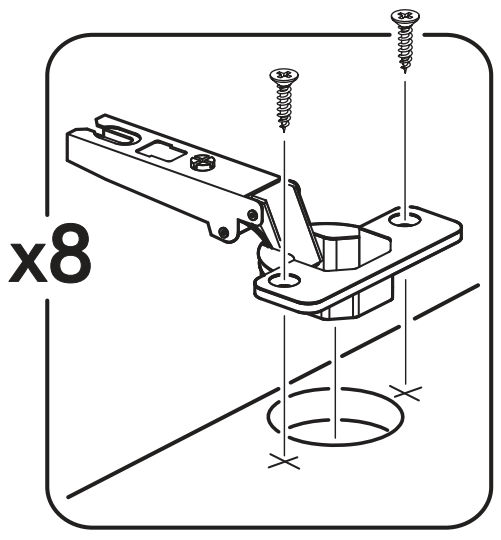

		6,3x50		3,5x16	6,3x13	1,6x25
						
8x		24x	1x	40x	16x	80x
						
24x	6x	2x	4x	8x	2x	
						
8x	1x	11x				

  	AI		 L=mm		
1	Бок левый / Left side	1	2180	500	1/2
2	Бок правый / Right side	1	2180	500	1/2
3	Фасад / Front	2	2112	396	1/2
4	Перегородка / Partition	1	1664	500	1/2
5	Крышка / Cap	1	800	500	2/2
6	Вязка / Binding	2	768	500	2/2
7	Вязка / Binding	1	376	500	1/2
8	Полка / Shelf	2	373	480	2/2
9	Цоколь / Plinth	1	768	80	2/2
10	Усиление / Gain	1	376	100	1/2
11	Задняя стенка / Back wall	2	2112	397	1/2
12	Штанга овал / Barbell	1	372		2/2
13	Соединитель / Connector	1	402		2/2

1.

2.

3.

4.

5.

6.

1 2 3	<b>AI</b>			
<b>1*</b>	Зеркало / Mirror	<b>1</b>	<b>1900</b>	<b>300</b>
				<b>1/1</b>

Внимание! Монтаж зеркал/стекел к фасадам производится самостоятельно на двусторонний скотч и/или кляймеры (входит в комплект).  
**ОБЯЗАТЕЛЬНО** для крепления необходимо использовать монтажный клей «жидкие гвозди» (приобретается отдельно).