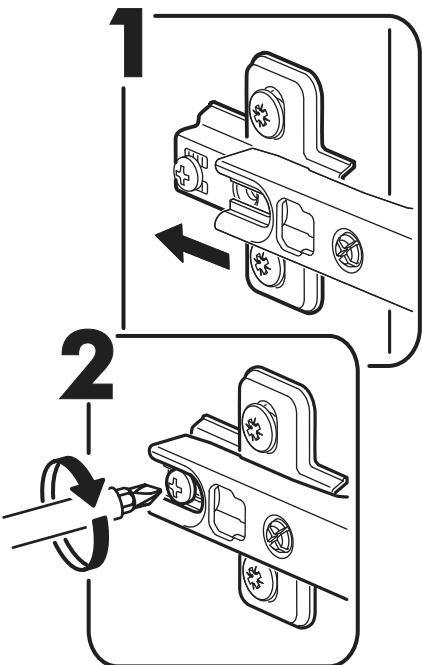

		6,3x50		3,5x16	6,3x13	1,6x25
						
8x		24x	1x	40x	16x	80x
						
24x	6x	2x	4x	8x	2x	
						
8x	1x	11x				

  	AI		 L=mm		
1	Бок левый / Left side	1	2180	500	1/2
2	Бок правый / Right side	1	2180	500	1/2
3	Фасад / Front	2	2112	396	1/2
4	Перегородка / Partition	1	1664	500	1/2
5	Крышка / Cap	1	800	500	2/2
6	Вязка / Binding	2	768	500	2/2
7	Вязка / Binding	1	376	500	1/2
8	Полка / Shelf	2	373	480	2/2
9	Цоколь / Plinth	1	768	80	2/2
10	Усиление / Gain	1	376	100	1/2
11	Задняя стенка / Back wall	2	2112	397	1/2
12	Штанга овал / Barbell	1	372		2/2
13	Соединитель / Connector	1	402		2/2

1.

2.

3.

4.

5.

6.

1 2 3	<b>AI</b>			
<b>1*</b>	Зеркало / Mirror	<b>1</b>	<b>1900</b>	<b>300</b>
				<b>1/1</b>

Внимание! Монтаж зеркал/стекел к фасадам производится самостоятельно на двусторонний скотч и/или кляймеры (входит в комплект).  
**ОБЯЗАТЕЛЬНО** для крепления необходимо использовать монтажный клей «жидкие гвозди» (приобретается отдельно).