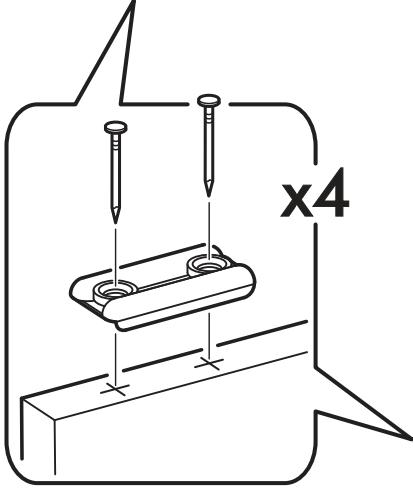

6,3x50		3,5x16	6,3x13	1,6x25
8x		24x	1x	40x	16x	80x
24x	6x	2x	4x	8x	2x	
8x	1x	11x				

   	AI		 L=mm		
1	Бок левый / Left side	1	2180	500	1/2
2	Бок правый / Right side	1	2180	500	1/2
3	Фасад / Front	2	2112	396	1/2
4	Перегородка / Partition	1	1664	500	1/2
5	Крышка / Cap	1	800	500	2/2
6	Вязка / Binding	2	768	500	2/2
7	Вязка / Binding	1	376	500	1/2
8	Полка / Shelf	2	373	480	2/2
9	Цоколь / Plinth	1	768	80	2/2
10	Усиление / Gain	1	376	100	1/2
11	Задняя стенка / Back wall	2	2112	397	1/2
12	Штанга овал / Barbell	1	372		2/2
13	Соединитель / Connector	1	402		2/2

1.