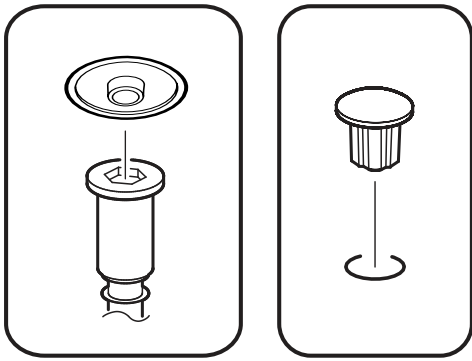

		6,3x50		3,5x16	6,3x13	1,6x25
						
8x		24x	1x	40x	16x	80x
						
24x	6x	2x	4x	8x	2x	
						
8x	1x	11x				

  	AI		 L=mm		
1	Бок левый / Left side	1	2180	500	1/2
2	Бок правый / Right side	1	2180	500	1/2
3	Фасад / Front	2	2112	396	1/2
4	Перегородка / Partition	1	1664	500	1/2
5	Крышка / Cap	1	800	500	2/2
6	Вязка / Binding	2	768	500	2/2
7	Вязка / Binding	1	376	500	1/2
8	Полка / Shelf	2	373	480	2/2
9	Цоколь / Plinth	1	768	80	2/2
10	Усиление / Gain	1	376	100	1/2
11	Задняя стенка / Back wall	2	2112	397	1/2
12	Штанга овал / Barbell	1	372		2/2
13	Соединитель / Connector	1	402		2/2

1.

2.

3.

4.

5.

6.

1 2 3	<b>AI</b>			
<b>1*</b>	Зеркало / Mirror	<b>1</b>	<b>1900</b>	<b>300</b>
				<b>1/1</b>

Внимание! Монтаж зеркал/стекел к фасадам производится самостоятельно на двусторонний скотч и/или кляймеры (входит в комплект).  
**ОБЯЗАТЕЛЬНО** для крепления необходимо использовать монтажный клей «жидкие гвозди» (приобретается отдельно).