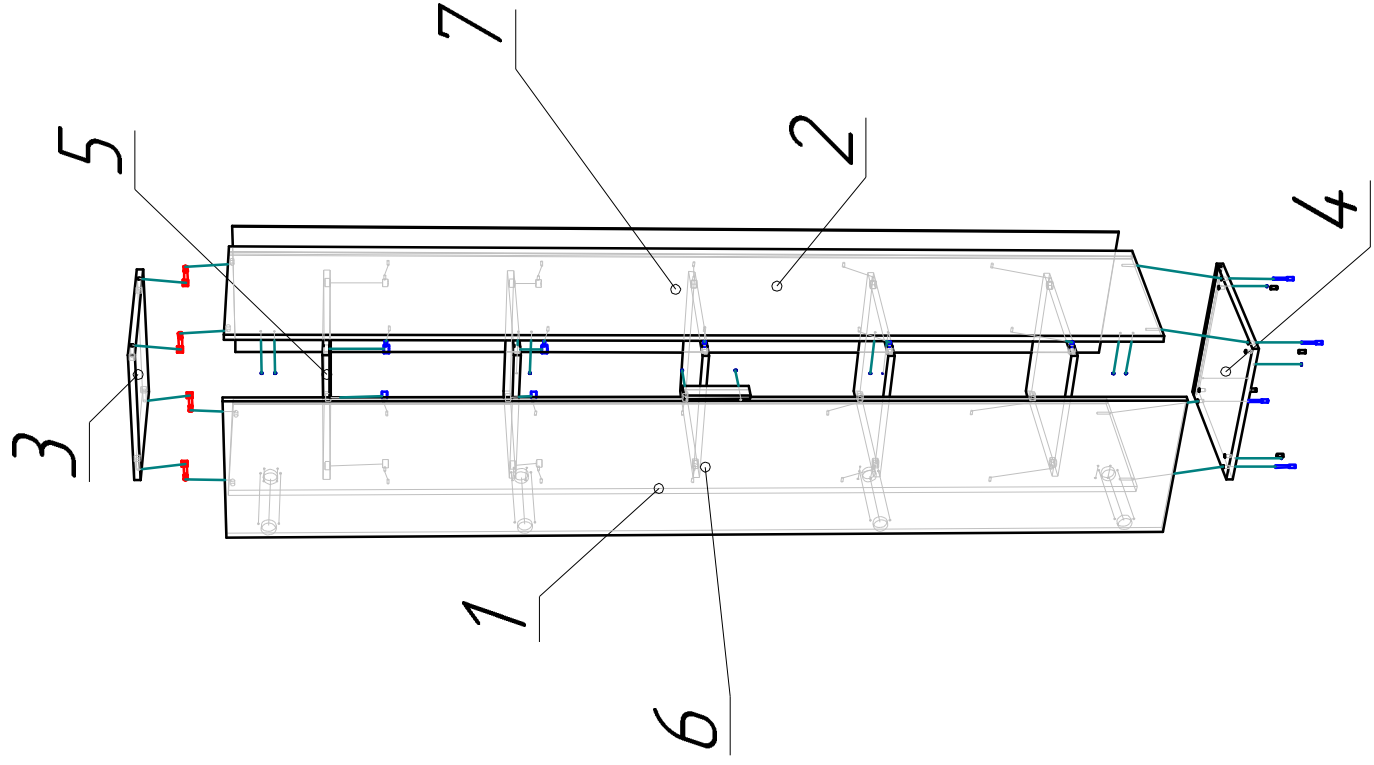

Ввиду усовершенствования технологий, изменения конструкции узлов или поступления новых комплектующих, возможны некоторые отклонения по сравнению с данной схемой

OSLO шкаф 1 дверь.

Габариты
400x400x2300

Фурнитура

Стяжка эксцентриковая	4 шт.
Стяжка-полкодержатель	20 шт.
Опора Ауди №1	4 шт.
Ручка	1 шт.
Петля для двери	4 шт.
Эбросуруп	4 шт.
Шуруп 3.5x16	34 шт.
Гвоздь 2x20	50 шт.

Спецификация

№п/п	Наименование	Размер	Кол.
1	Баковина	2265x384	1
2	Баковина	2265x384	1
3	Крыша	366x370	1
4	Основа	400x384	1
5	Полка	366x370	5
6	Дверь	2278x396	1
7	3/стенка ДВП	2271x380	1