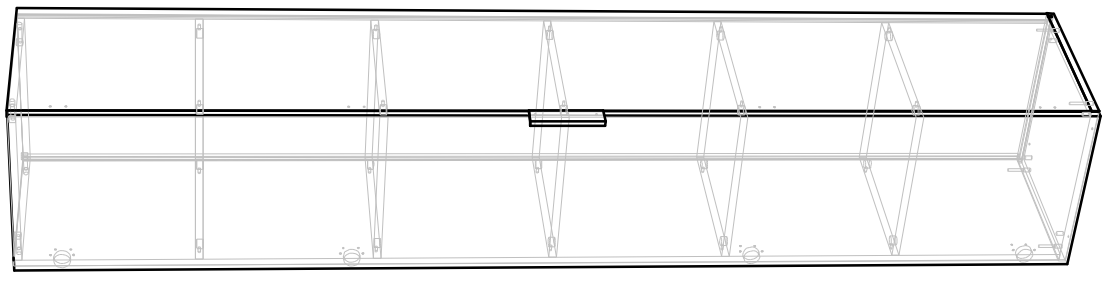

Ввиду усовершенствования технологий, изменения конструкции узлов или поступления новых комплектующих, возможны некоторые отклонения по сравнению с данной схемой

OSLO шкаф 1 дверь.

Габариты
400x400x2300

Фурнитура

Стяжка эксцентриковая	4 шт.
Стяжка-полкодержатель	20 шт.
Опора Ауди №1	4 шт.
Ручка	1 шт.
Петля для двери	4 шт.
Эбросуруп	4 шт.
Шуруп 3.5x16	34 шт.
Гвоздь 2x20	50 шт.

Спецификация

№п/п	Наименование	Размер	Кол.
1	Баковина	2265x384	1
2	Баковина	2265x384	1
3	Крыша	366x370	1
4	Основа	400x384	1
5	Полка	366x370	5
6	Дверь	2278x396	1
7	3/стенка ДВП	2271x380	1